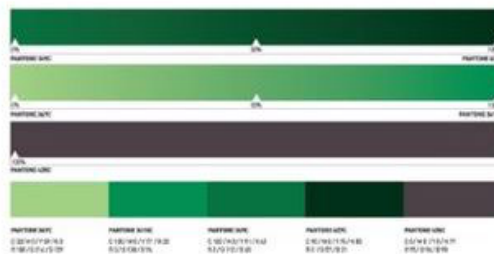

ABCDEFGHIJKLMNOPQRSTUVWXYZ
abcdefghijklmnopqrstuvwxyz
1234567890_!@#\$%^&*[]

Moment Plus

fill the nature, feel the nature.

Color Palette

Moment Plus의 컬러 팔레트를 확인한다. Moment Plus 작업을 할 때 온 페이지에 지정된 것을 사용한다.

COLOR