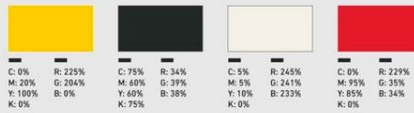

COLORES INSTITUCIONALES